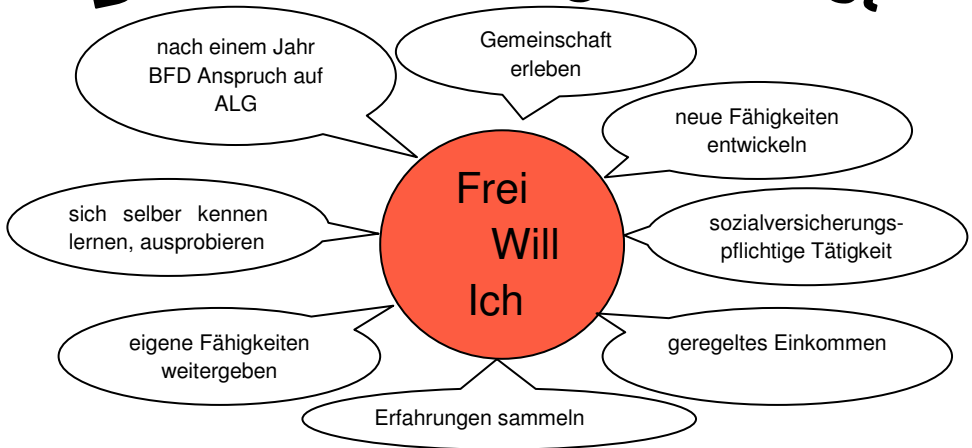

# Bundesfreiwilligendienst

Der Bundesfreiwilligen Dienst (BFD) steht Frauen und Männern jeden Alters offen. Der BFD ist grundsätzlich in Vollzeit (40 Stunden) zu leisten. Sofern Sie als Bundesfreiwilliger älter als 27 Jahre sind, ist auch eine Teilzeitanstellung mit mindestens 20 Wochenstunden möglich. Die Dauer des BFD beträgt grundsätzlich 12 Monate, eine Erweiterung auf 24 Monate ist denkbar. Sie erhalten ein monatliches Taschengeld von 330 Euro.

### Schule der Lebensfreude in 15907 Groß-Lubolz und